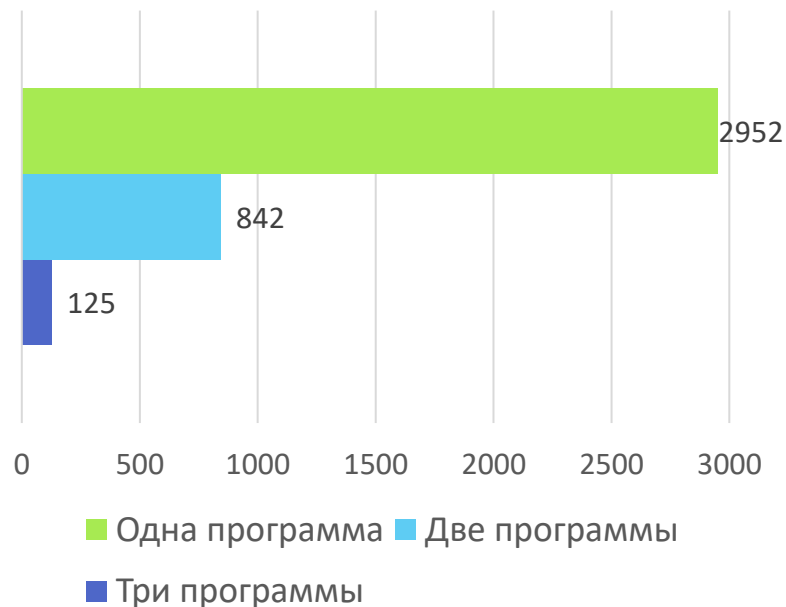

Заместитель директора
Невежина Юлия Викторовна

2021

ОСНОВНЫЕ ПОКАЗАТЕЛИ

5674 сертификата

3923 зачислений

26 Количество поставщиков образовательных услуг

153 Программы дополнительного образования в навигаторе дополнительного образования

Количество сертификатов ПФ

Анализ зачисления детей

ОБЛАСТНОЙ ПОКАЗАТЕЛЬ

75%

6021

детей от 5 до 18 лет

обучающихся от 5 до 18 лет

ПЛАНОВЫЙ МУНИЦИПАЛЬНЫЙ ПОКАЗАТЕЛЬ

76%

4365

обучающихся от 5 до 18 лет

ФАКТИЧЕСКИЙ МУНИЦИПАЛЬНЫЙ ПОКАЗАТЕЛЬ

75%

3923

обучающихся от 5 до 18 лет

cdo_lipraion Редактировать профиль