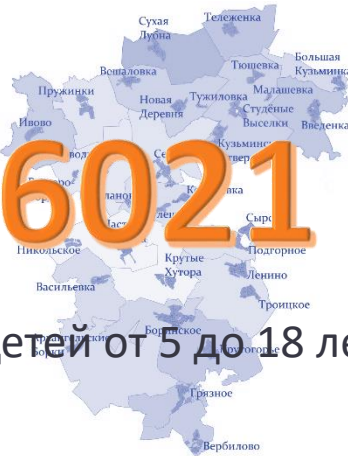

Заместитель директора
Невежина Юлия Викторовна

2021

ОСНОВНЫЕ ПОКАЗАТЕЛИ

5674 сертификата

3923 зачислений

26 Количество поставщиков образовательных услуг

153 Программы дополнительного образования в навигаторе дополнительного образования

Количество сертификатов ПФ

Анализ зачисления детей

ОБЛАСТНОЙ ПОКАЗАТЕЛЬ

75%

6021

детей от 5 до 18 лет

обучающихся от 5 до 18 лет

ПЛАНОВЫЙ МУНИЦИПАЛЬНЫЙ ПОКАЗАТЕЛЬ

76%

4365

обучающихся от 5 до 18 лет

ФАКТИЧЕСКИЙ МУНИЦИПАЛЬНЫЙ ПОКАЗАТЕЛЬ

75%

3923

обучающихся от 5 до 18 лет

cdo_lipraion Редактировать профиль